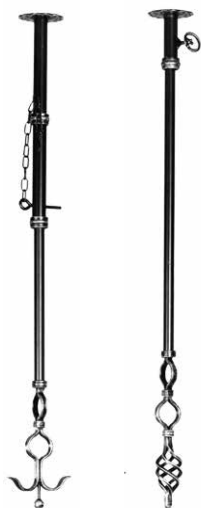

Držák tyče

Tyto okrasné držáky slouží pro zavěšení dřevěné tyče nad sporák nebo kachlová kamna.

73415-026

73414-026

73416-026